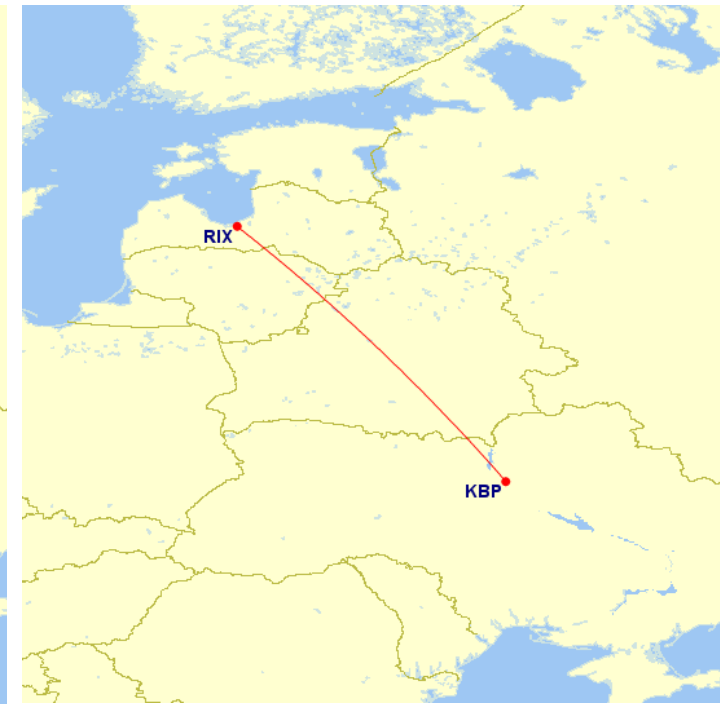

Зимняя навигация