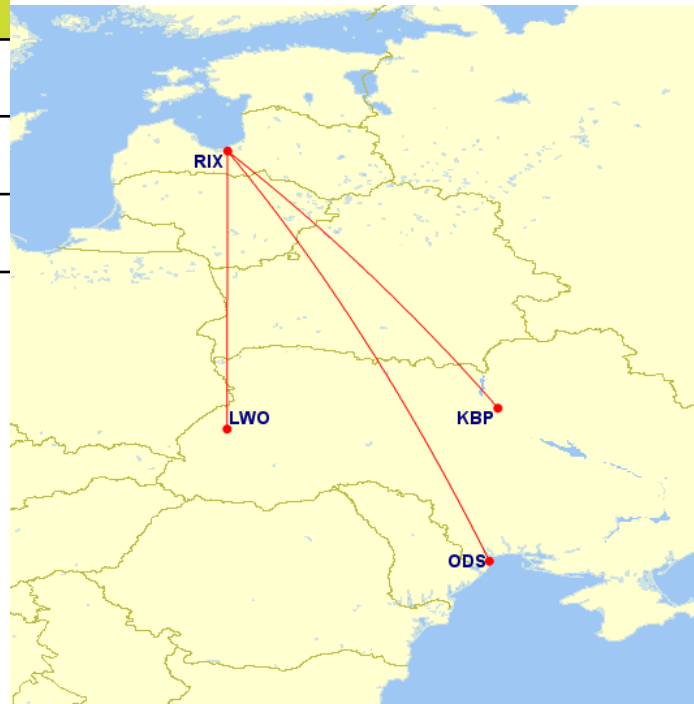

AirBaltic в Украине

3 направления в Украине летом и 1 направление зимой

airBaltic

Направление	Лето 2020	Зима 2019/20
Рига – Киев	25 в неделю	19 в неделю
Рига – Одесса	7-8 в неделю	
Рига – Львов	4 в неделю	

Летняя навигация