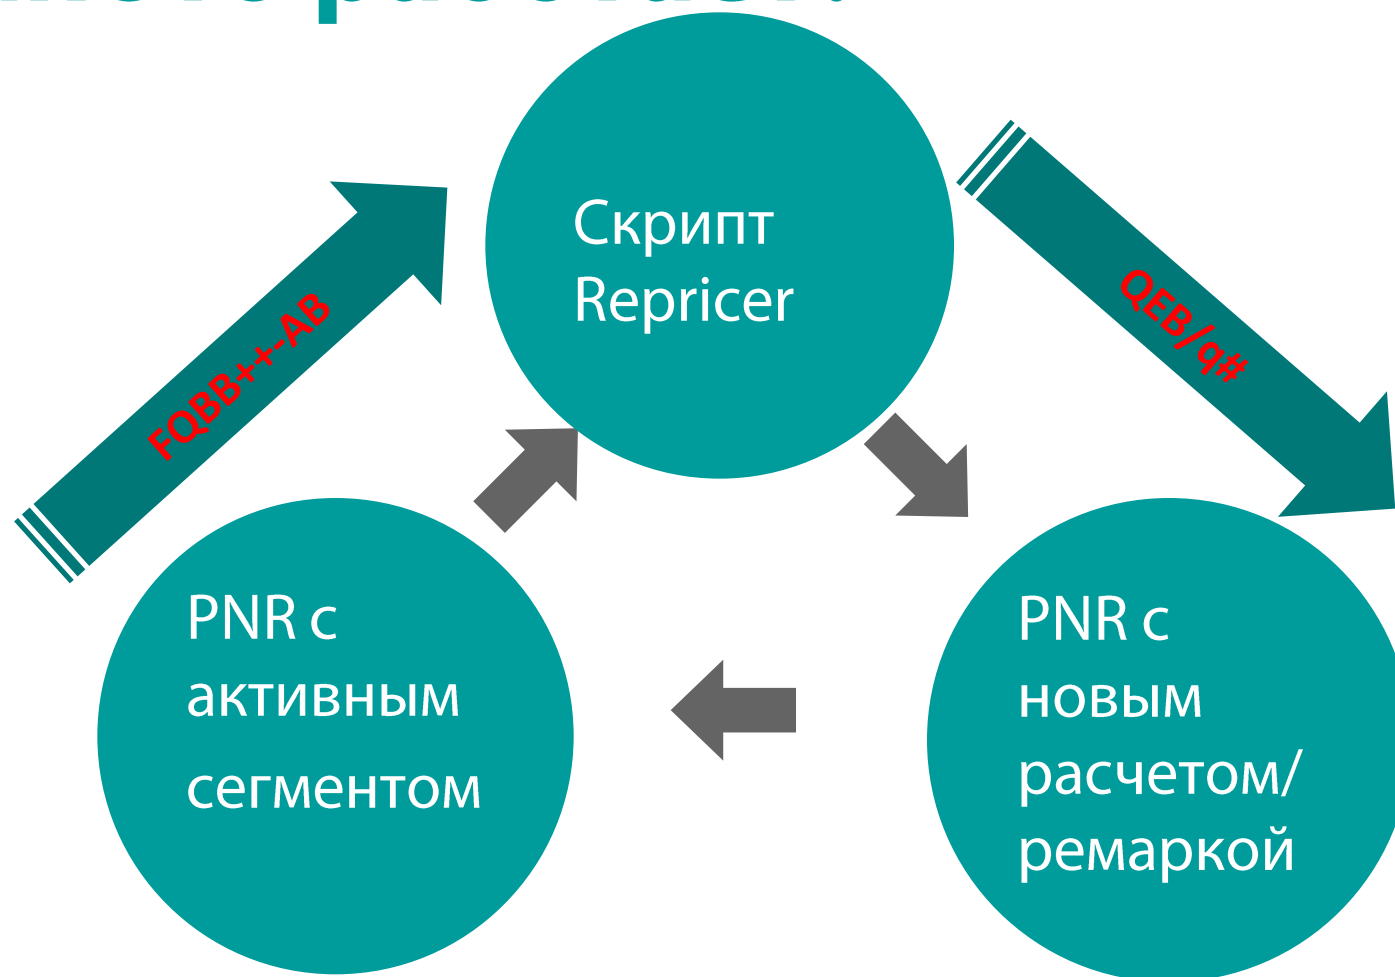

CEE
TRAVEL SYSTEMS

Travelport 

The Travelport logo icon consists of three overlapping, curved shapes in shades of blue and green, resembling a stylized wing or a modern architectural element.

CEE REPRICER

Автоматический подбор оптимального тарифа

Как это работает?

Гибкие настройки

- Порог изменения цены
- Перебронирование заказов без сохраненного тарифа
- E-mail уведомления
- Обработка тикетированных бронирований
- Подробные ежедневные отчеты с указанием размера экономии