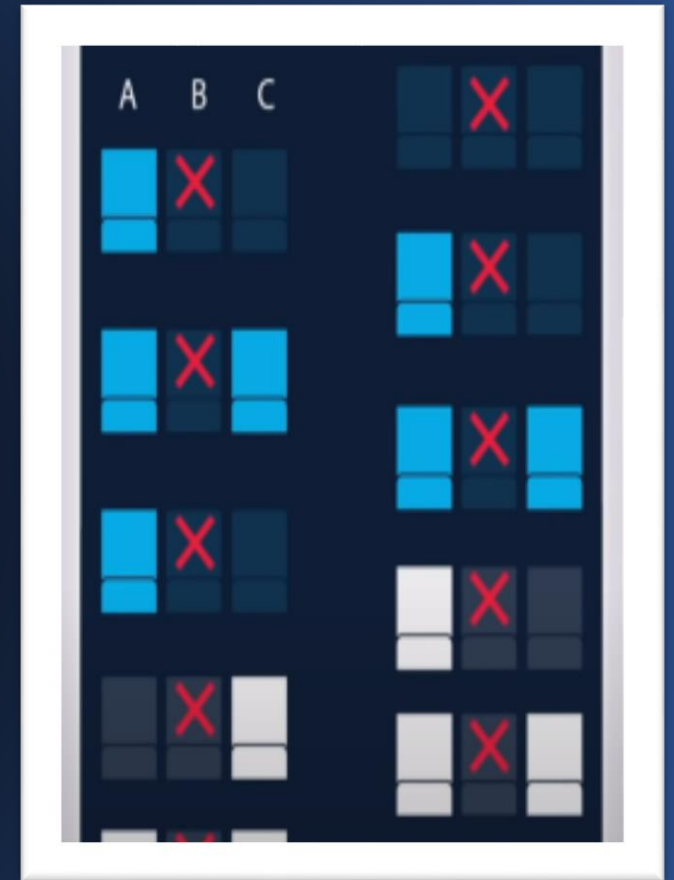

Delta Care Standards

Before Passengers go

Gate Area

Check IN

The aircraft

Security

Your Flight

Delta SkyClub

Middle Seats blocked till 30th of April 2021

Куда мы летаем?

Смотрите здесь, по каким направлениям мы летаем

Маршруты Delta из Киева в США через Амстердам, Париж в период летней навигации 2021

Полезные советы для выписки авиабилетов