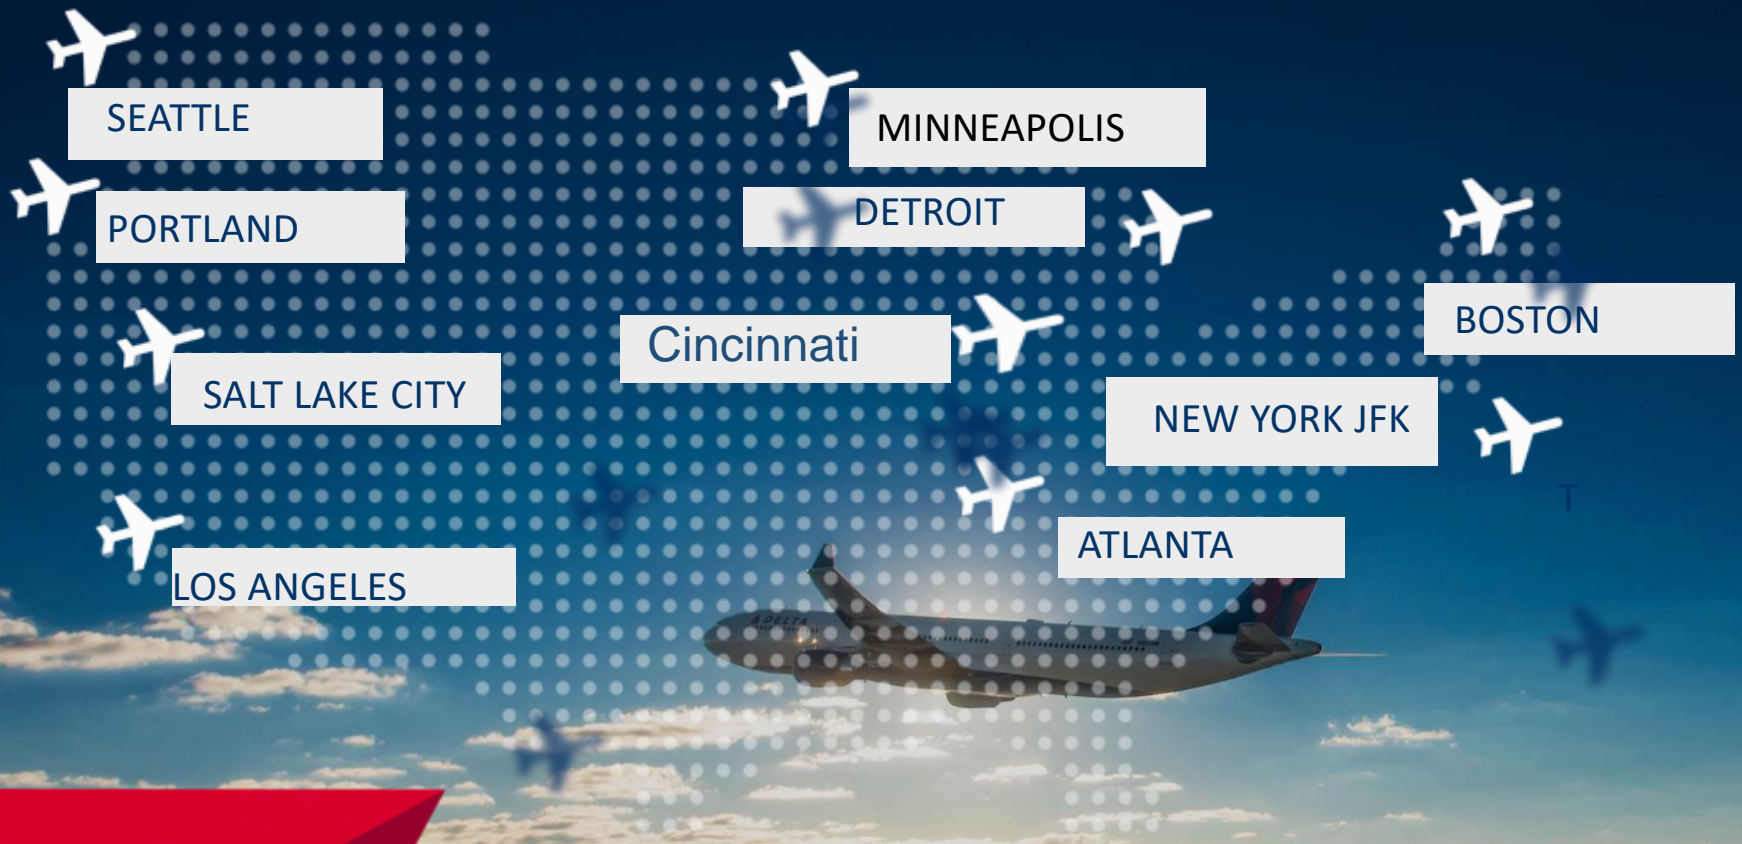

Middle Seats blocked till 30th of April 2021

Куда мы летаем?

Смотрите здесь, по каким направлениям мы летаем

Маршруты Delta из Киева в США через Амстердам, Париж в период летней навигации 2021

Полезные советы для выписки авиабилетов